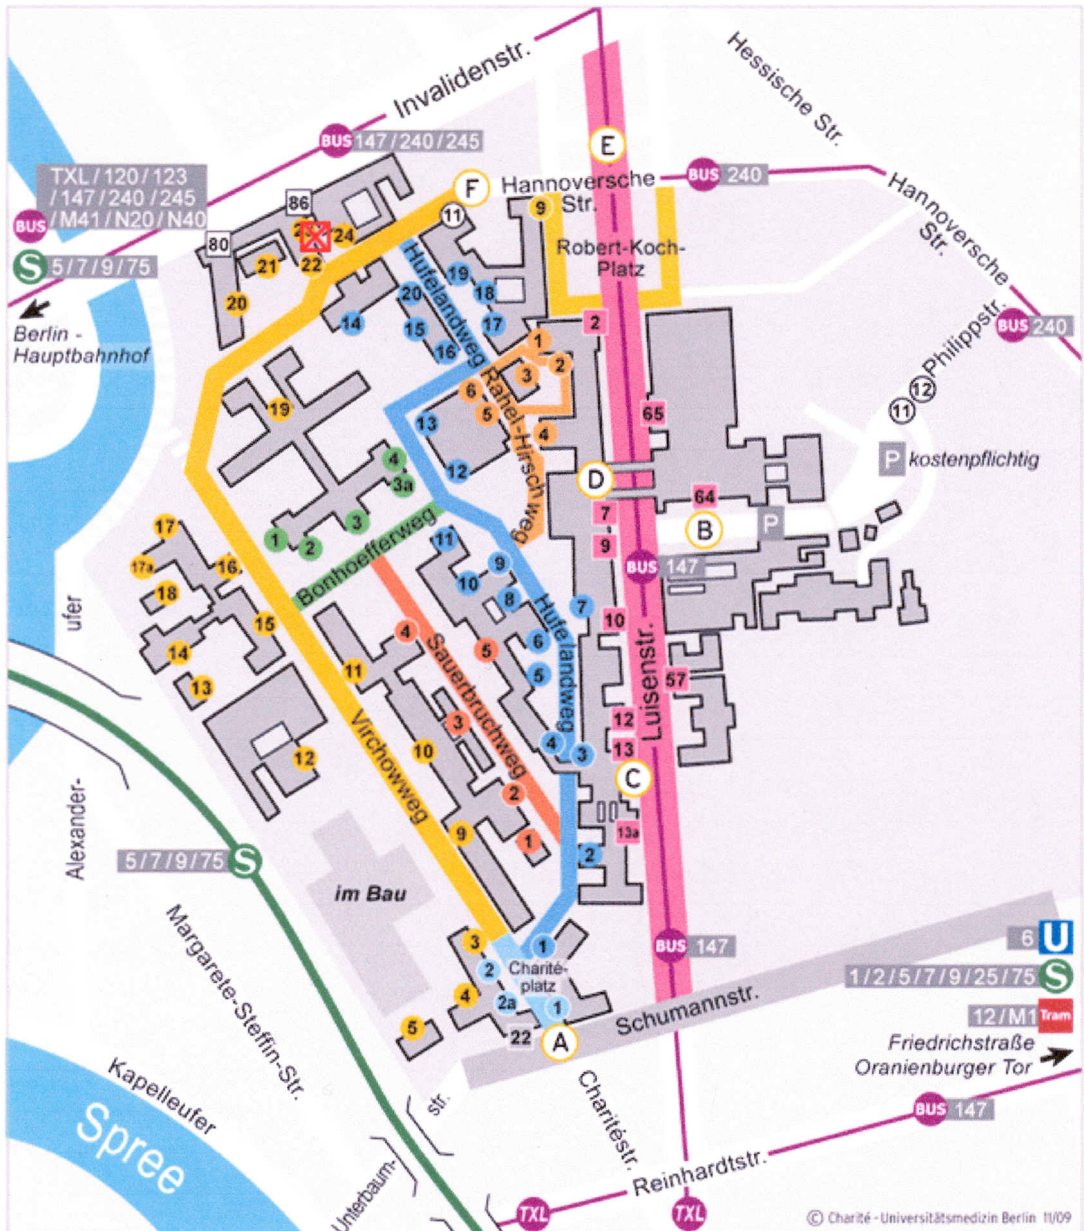

CCM, Virchowweg 23

Adresse:

interne Geländeadresse:

CCM, Virchowweg 23

Campusadresse:

Charitéplatz 1

10117 Berlin

Wegbeschreibung

Vom Eingang Hannoversche Straße kommend, geradeaus auf den Virchowweg, nach ca. 30m nach links, dann liegt die Nummer 23 auf der rechten Seite